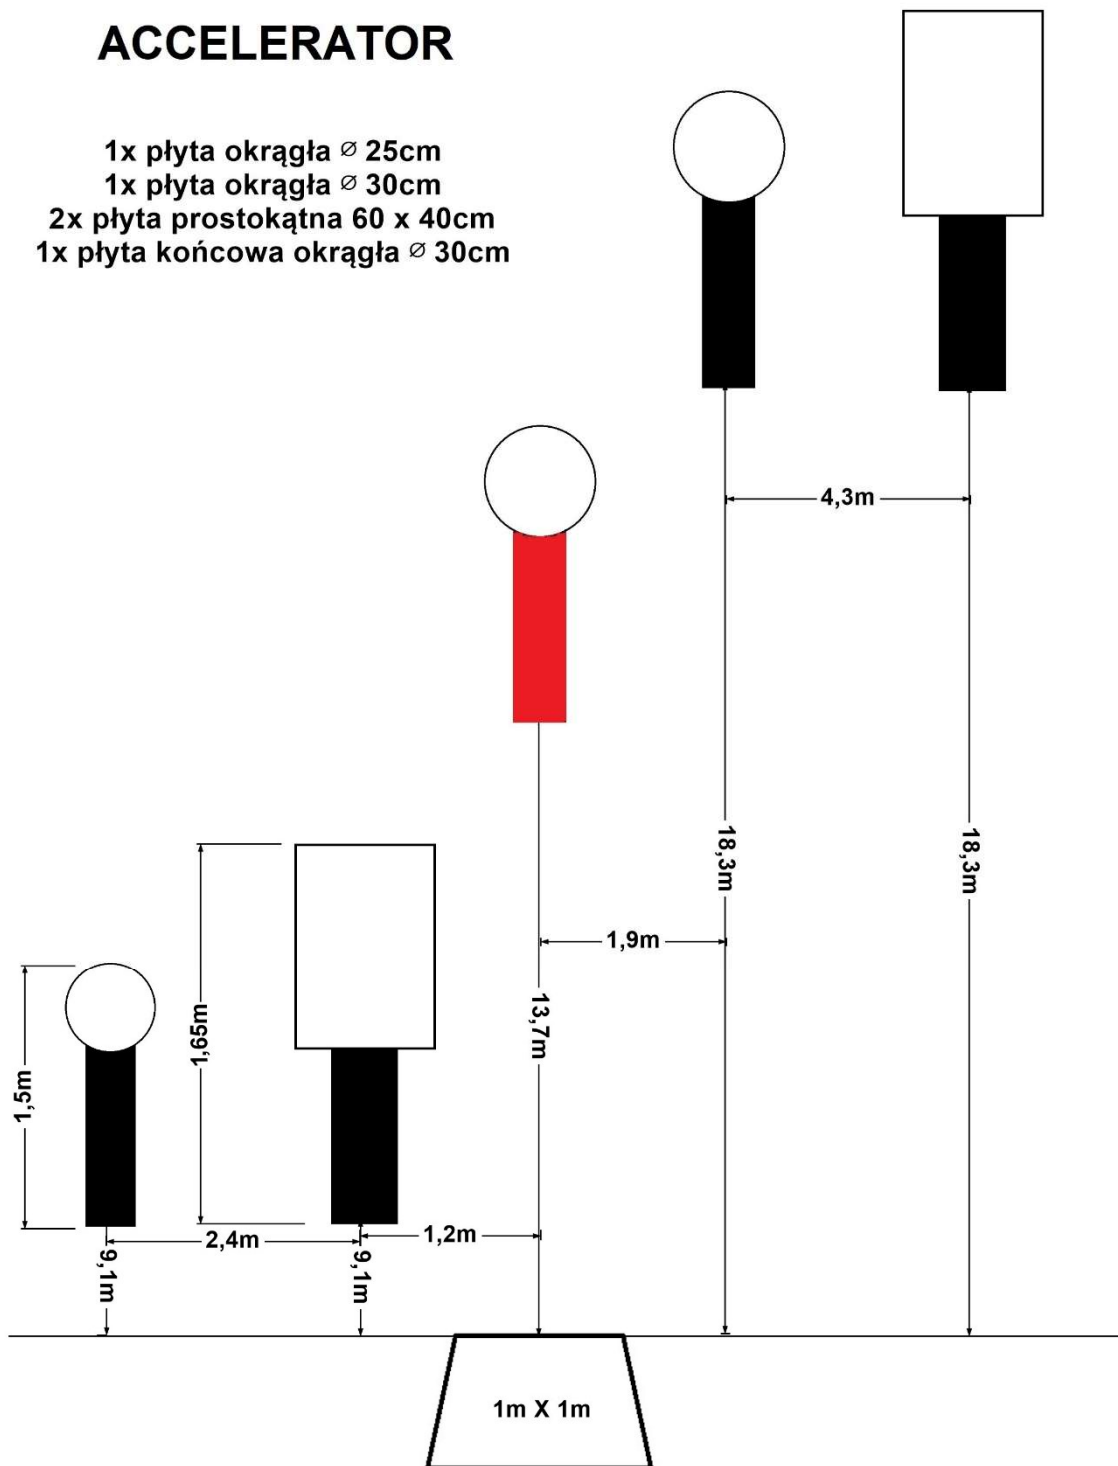

ACCELERATOR

- 1x płyta okrągła \varnothing 25cm
- 1x płyta okrągła \varnothing 30cm
- 2x płyta prostokątna 60 x 40cm
- 1x płyta końcowa okrągła \varnothing 30cm

OPIS TORU ACCELERATOR

**TOR SKŁADA SIĘ Z PIĘCIU CELÓW
METALOWYCH.**

**KAŻDY ZE STANDARDOWYCH CELÓW
MUSI ZOSTAĆ TRAFIONY CO
NAJMNIEJ RAZ PRZED TRAFIENIEM W
CEL KOŃCOWY, ABY UNIKNAĆ
PONIESIENIA KARY.**

**ZAWODNICY MOGĄ WYSTRZELIĆ
TYLE RAZY, ILE UZNAJĄ ZA
KONIECZNE DLA KAŻDEGO
PRZEBIEGU.**

**NAJLEPSZE CZTERY Z PIĘCIU
PRZEBIEGÓW BĘDĄ LICZONE JAKO
ŁĄCZNY WYNIK DLA TEGO TORU.**

**PRZEBIEG Z NAJGORSZYM CZASEM
ZOSTANIE ODRZUCONY.**